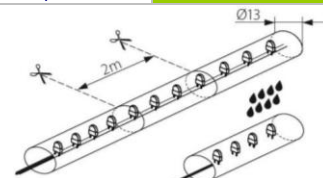

LED SLANG

GIVRO LED	IP44	Omschrijving	LED kleur	Wattage	Afmeting	Artikelnr.
		1800 LED 's	Warm wit	125w	50 m / Ø 13	08642
		1800 LED 's	Wit	125w	50 m / Ø 13	08630
		1800 LED 's	Blauw	125w	50 m / Ø 13	08631
		1800 LED 's	Rood	125w	50 m / Ø 13	08632
		1800 LED 's	Groen	125w	50 m / Ø 13	08633
		1800 LED 's	Geel	125w	50 m / Ø 13	08634

LED slang in een kunststof behuizing op een lengte van 50m met de mogelijkheid om deze eenvoudig op een gewenste lengte te maken of te koppelen.

Exclusief accessoires!

l=50m(25x2m)=1800 LED
s=2m=72LED/5W

ACCESSOIRES GIVRO	Type	Omschrijving	Afmeting	Artikelnr.
	Givro PR-set	Aansluitset	0,9 m	08637
	Givro X	Koppelstuk kruismodel	60 / 60	08635
	Givro 90L	Koppelstuk hoek 90°	40 / 40	08636
	Givro Z	Afsluitdop	Ø 15 / 17	08638
	Givro I	Direct verbinder	Ø 13 / 26	08639
	Givro Pend	Bevestigingsklem	20 / 22	08640
	Givro T	T-koppelstuk	40 / 60	08641

Givro X

Givro 90L

Givro Z

Givro I

Givro Pend

Givro T